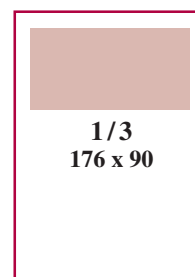

Cenník inzercie v časopise

| Formát | Čiernobiela EUR | Farebná EUR |
|------------------|-----------------|-------------|
| 1/1 strana | 1 650,- | 2 150,- |
| 2/1 strany | 3 300,- | 4 300,- |
| 2/3 strany | 1 150,- | 1 450,- |
| 1/2 strany | 800,- | 1 150,- |
| 1/3 strany | 650,- | 800,- |
| 1/4 strany | 450,- | 650,- |
| 2. strana obálky | | 2 800,- |
| 3. strana obálky | | 2 650,- |
| 4. strana obálky | | 3 300,- |

ROZMERY INZERÁTOV

V prípade inzerátov na spadávku + 3 mm na každú stranu orezu

ROZMERY INZERÁTOV V SADZOBNOM OBRAZCI

Ceny sú uvedené bez DPH 20%!

Ceny článkovej inzercie sú zhodné s vyššie uvedenými cenami.

Technické údaje:

Väzba: V2

Raster: 70 lpc 4F, 48 lpc 1F

natočenie uhlov štandardné

Formát čistý: 210 x 297 mm

v prípade grafiky na spadávku + 3 mm na každú stranu orezu

Sadzbomý obravec: 176 x 261 mm

Farebnosť: 4+4, 1+1