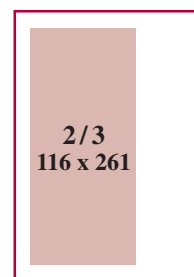

Cenník inzercie v časopise

| Formát | Čiernobiela EUR | Farebná EUR |
|------------------|-----------------|-------------|
| 1/1 strana | 1 650,- | 2 150,- |
| 2/1 strany | 3 300,- | 4 300,- |
| 2/3 strany | 1 150,- | 1 450,- |
| 1/2 strany | 800,- | 1 150,- |
| 1/3 strany | 650,- | 800,- |
| 1/4 strany | 450,- | 650,- |
| 2. strana obálky | | 2 800,- |
| 3. strana obálky | | 2 650,- |
| 4. strana obálky | | 3 300,- |

ROZMERY INZERÁTOV

V prípade inzerátov na spadávku + 3 mm na každú stranu orezu

ROZMERY INZERÁTOV V SADZOBNOM OBRAZCI

Ceny sú uvedené bez DPH 20%!

Ceny článkovej inzercie sú zhodné s vyššie uvedenými cenami.

Technické údaje:

Väzba: V2

Raster: 70 lpc 4F, 48 lpc 1F

natočenie uhlov štandardné

Formát čistý: 210 x 297 mm

v prípade grafiky na spadávku + 3 mm na každú stranu orezu

Sadzbomý obravec: 176 x 261 mm

Farebnosť: 4+4, 1+1